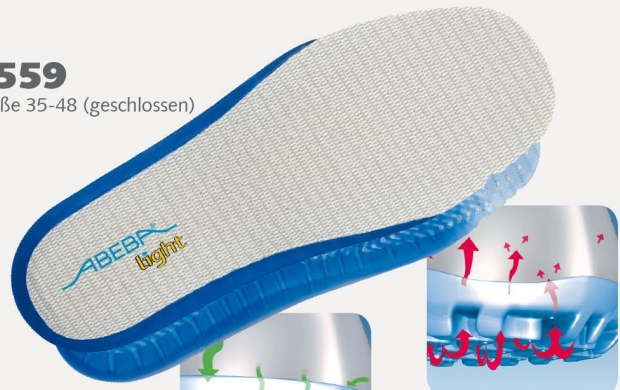

Art. 31133

light

- ▶ Größe 35-48
- ▶ CE, EN ISO 20347:2012, O2, FO, SRA
- ▶ Glattleder, weiß
- ▶ Atmungsaktives Innenfutter mit Silberionen
- ▶ Ristbereich mit Schnürung
- ▶ Rutschhemmende PU-Laufsohle
- ▶ Auswechselbare acc Wave Einlegesohle (Art. 3559)
- ▶ Sanitized behandelt
- ▶ ESD-gerecht nach DIN EN 61340
- ▶ Reflektorstreifen
- ▶ Sohlenerhöhung möglich

TECHNIK

LAUF SOHLE

- 1_ ESD-gerecht nach DIN EN 61340
- 2_ SRA-Rutschhemmung nach EN ISO 20347:2012
- 3_ Dämpfungsaktive, rutschhemmende, leichte PU-Laufsohle
- 4_ Kraftstoffbeständigkeit

3559

Größe 35-48 (geschlossen)

3558

Größe 35-48 (offen)