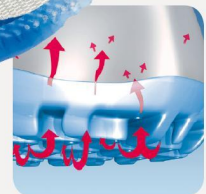

Art. 31151

light

- ▶ Größe 35-48
- ▶ CE, EN ISO 20347:2012, O2, FO, SRA
- ▶ Glattleder, weiß
- ▶ Wärmeregulierendes Innenfutter Comfortemp® mit mPCM-Technologie
- ▶ Ristbereich verstellbar
- ▶ Rutschhemmende PU-Laufsohle
- ▶ Auswechselbare acc Wave Einlegesohle (Art. 3559)
- ▶ Sanitized behandelt
- ▶ ESD-gerecht nach DIN EN 61340
- ▶ Sohlenerhöhung möglich

TECHNIK

LAUF SOHLE

- 1_ ESD-gerecht nach DIN EN 61340
- 2_ SRA-Rutschhemmung nach EN ISO 20347:2012
- 3_ Dämpfungsaktive, rutschhemmende, leichte PU-Laufsohle
- 4_ Kraftstoffbeständigkeit

3559

Größe 35-48 (geschlossen)

3558

Größe 35-48 (offen)

wärmeregulierendes
Innenfutter
Comfortemp®
(Art. 1151)

Innovative mPCM-Technologie
(micro Phase Change Material – temperaturregulierende
Mikrokapseln, eingebettet in Vliesstoff)