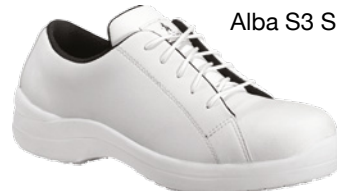

Eine bunte Vielfalt - RESEDA VERT S1P

Wie ein Strauß bunter Blumen präsentiert sich das Damenmodell Reseda S1P. Für jede Frau die passende Farbe dabei.

Superleicht und extrem atmungsaktiv erweist sich das aussergewöhnliche Obermaterial aus Wabentextil in frischem Grün - ein echter Hingucker - zusammen mit dem Mesh-Innenfutter wirklich perfekt!

Diese Modellreihe ist komplett metallfrei - dank seiner Zehenschutzkappe aus Polycarbonat und der durchtrittsicheren Zwischensohle aus dem bewährten "Fibre-LS".

Mit dem einmaligen und patentiertem Dämpfungskonzept der Sohle sind Ermüdungserscheinungen ein Fremdwort. Pures Laufvergnügen verspricht dieser Sicherheitshalbschuh dank Parabolic®-Sohle aus 2PU und dem rutschfesten „Winterreifen“-Design.

Nun haben Sie die Qual der Wahl - dieser Sicherheitshalbschuh ist in verschiedenen Farbkombinationen erhältlich.

Verwandt mit:

Reseda gris S1P SRC

Reseda jaune S1P SRC

Reseda rouge S1P SRC

Alba S3 SRC

Regina S3 SRC