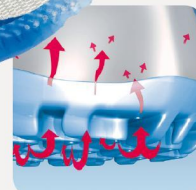

### LAUFSOHLE

- 1\_ ESD-gerecht nach DIN EN 61340
- 2\_ SRA-Rutschhemmung nach EN ISO 20347:2012
- 3\_ Dämpfungsaktive, rutschhemmende, leichte PU-Laufsohle
- 4\_ Kraftstoffbeständigkeit

**3559**

Größe 35-48 (geschlossen)

**3558**

Größe 35-48 (offen)

**FERSERIEMEN**  
verstellbar, klappbar