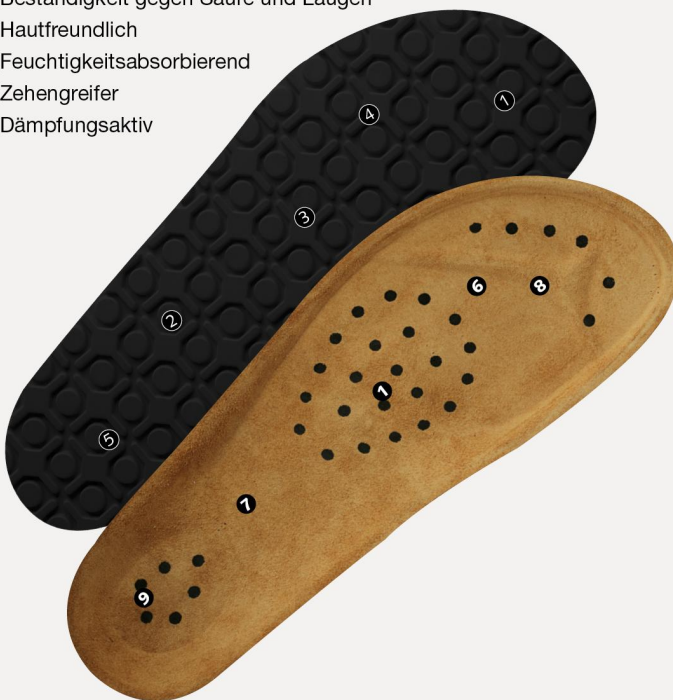

ESD-Berufsschuhe Nature Sandale blau ESD

ABEBA®

Art. 4096

NATURE

- ▶ Größe 34-48
- ▶ CE, EN ISO 20347:2012, OB, A,FO, SRC
- ▶ TÜV GS- geprüfte Sicherheit nach DIN 4843 Teil 100 Abschnitt 3.1v.8/93
- ▶ Velours, blau
- ▶ Fersenriemen feststehend, verstellbar
- ▶ 2 verstellbare Ristriemen
- ▶ Schnallenverschluss
- ▶ Rutschhemmende Gummi-Laufsohle
- ▶ Lederbezogenes Korkfußbett
- ▶ Sanitized behandelt
- ▶ ESD-gerecht nach DIN EN 61340

TECHNIK

LAUF SOHLE

- 1_ESD-gerecht nach DIN EN 61340
- 2_SRC-Rutschhemmung nach EN ISO 20347:2012
- 3_Rutschhemmende Gummi-Laufsohle
- 4_Kraftstoffbeständigkeit
- 5_Beständigkeit gegen Säure und Laugen
- 6_Hautfreundlich
- 7_Feuchtigkeitsabsorbierend
- 8_Zehengreifer
- 9_Dämpfungsaktiv